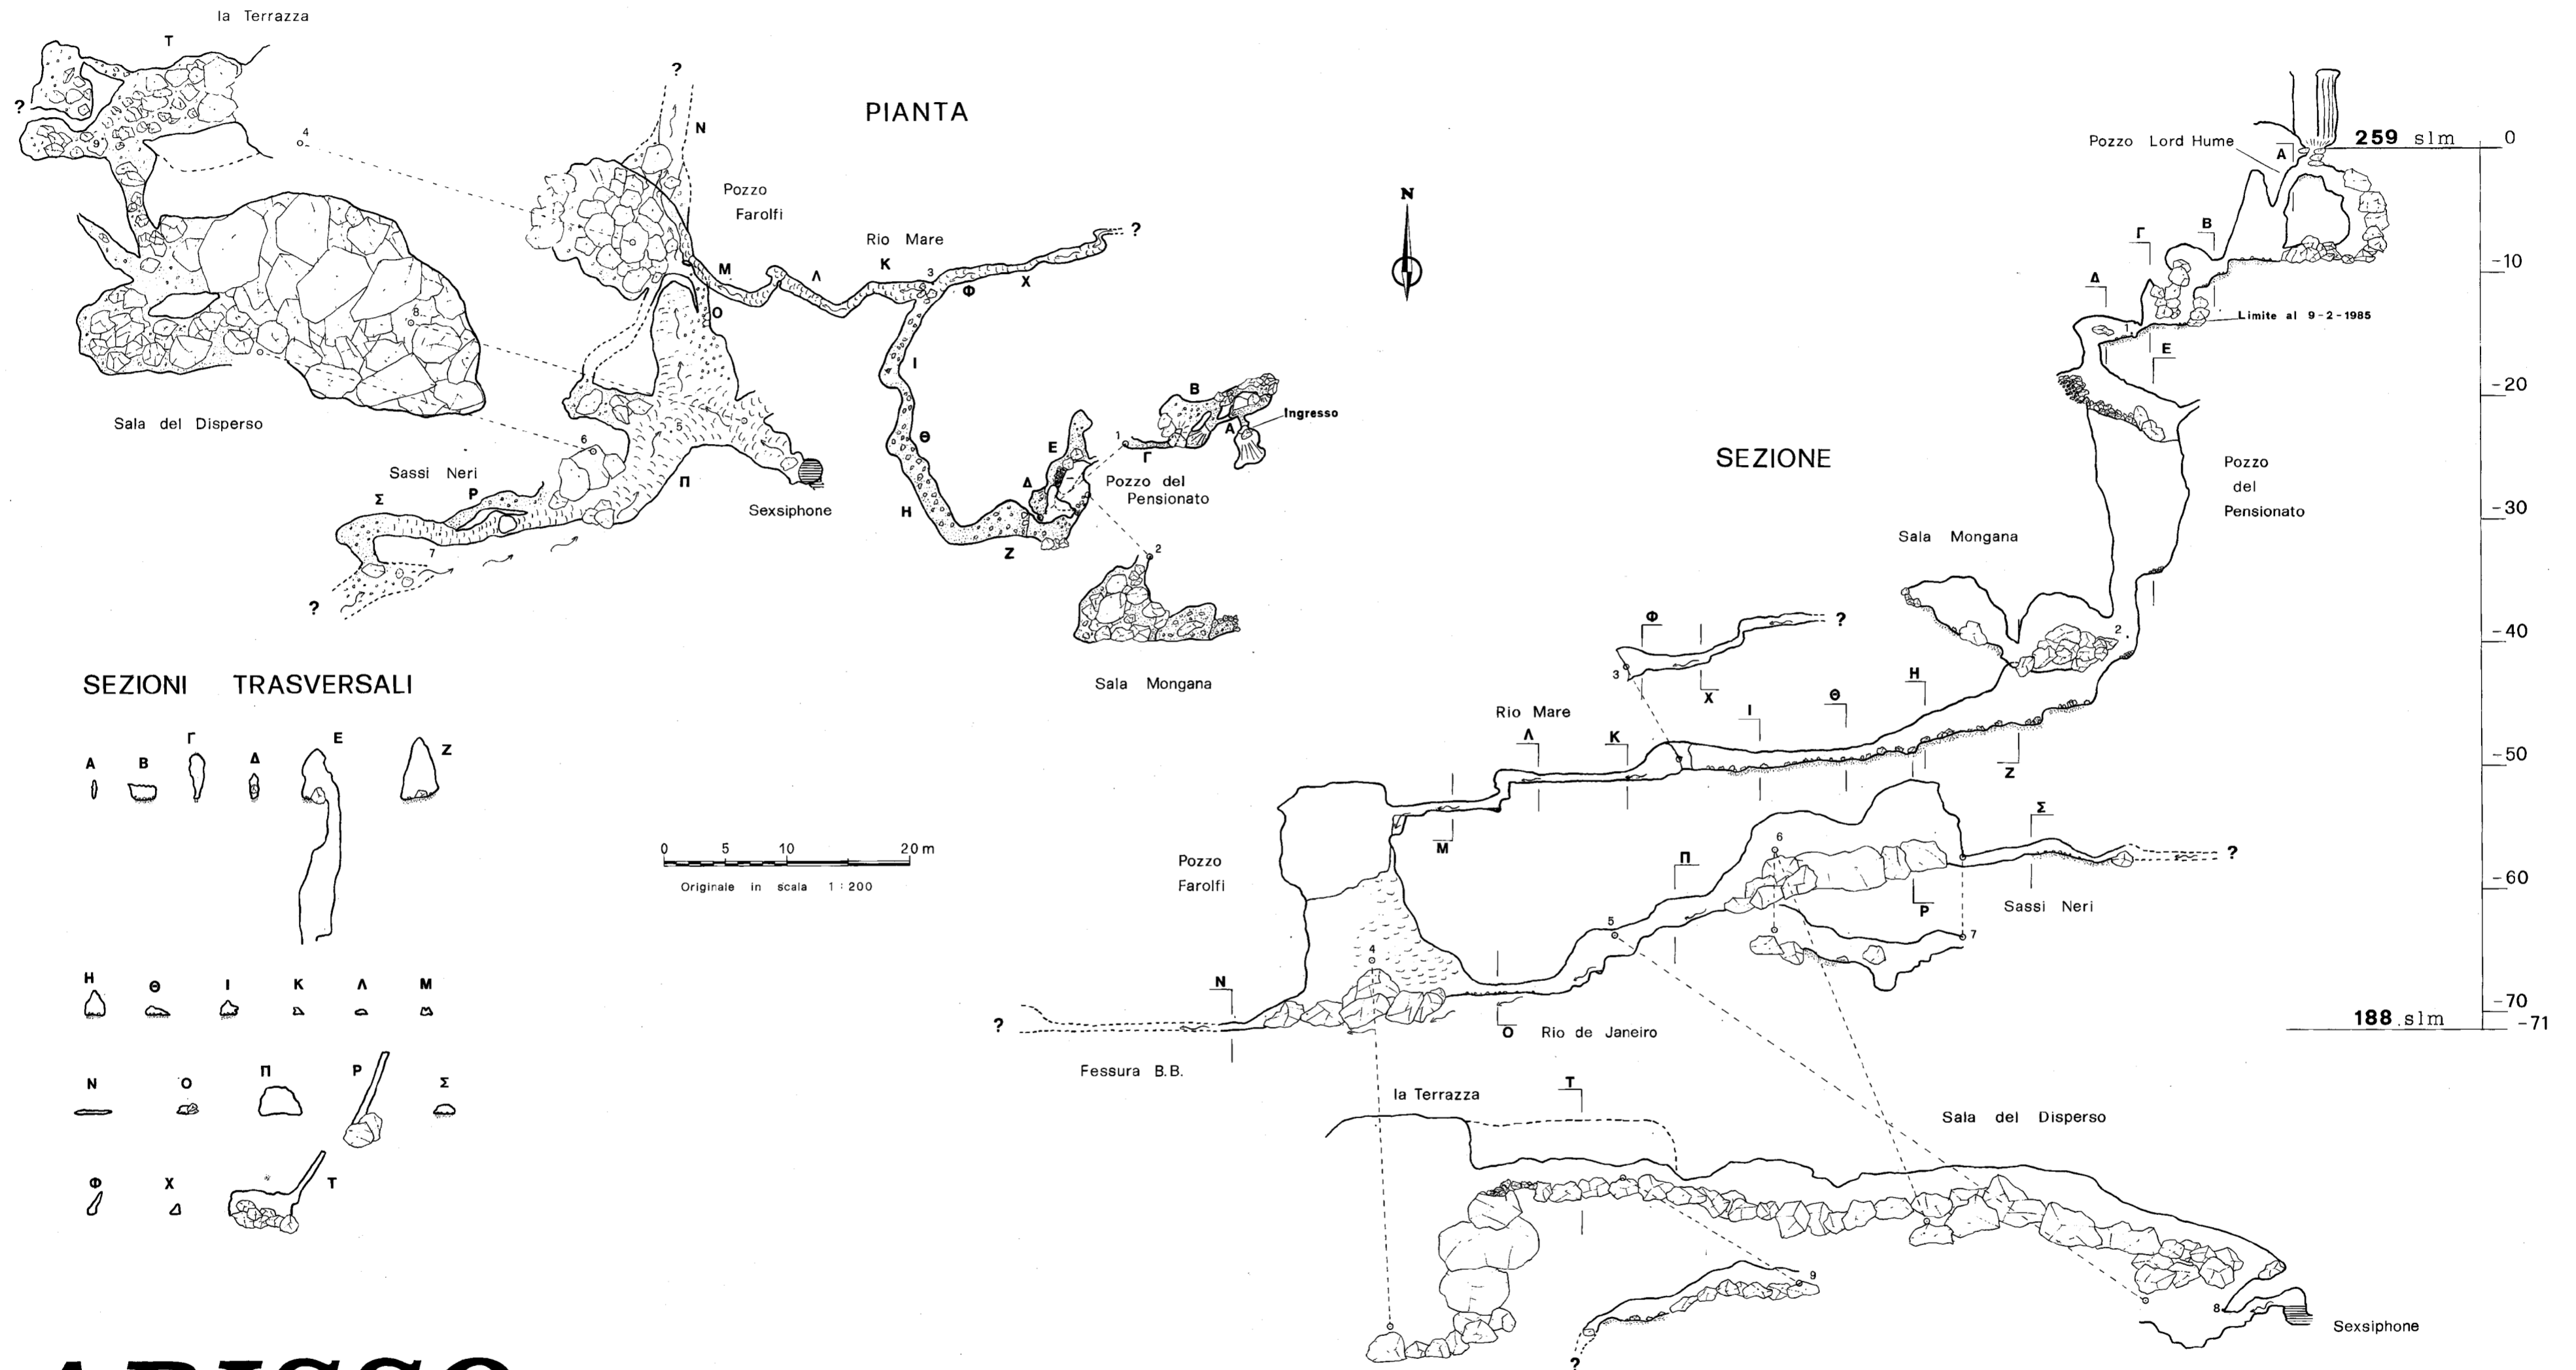

GRUPPO SPELEOLOGICO FAENTINO

ABISSO

ER-RA 119

G. B. MORNIG

(BUCO DEL GATTO)

RILIEVO 1985 - 86 : BAGNARESI - BASSI SA - COSTA - EVILIO
G. S. FA. NANNI - OLIMBO - OLIVUCCI

DISEGNO : EVILIO R.

CASTELNUOVO

BRISIGHELLA