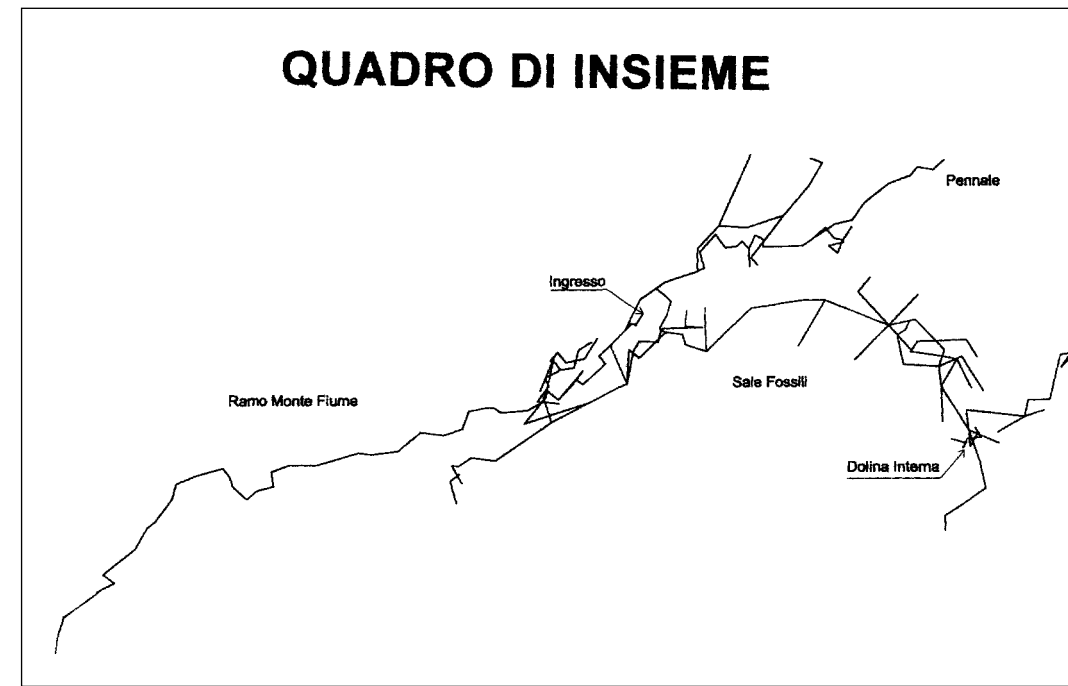

# QUADRO DI INSIEME

Gruppo Speleologico Faentino  
ABISSO PRIMO PERONI  
ER RA 627  
Castelnuovo - Brisighella

Rilievo: G.S.Fa. 1998 - 1999  
Azzaroli C. - Bagnaresi E. - Evilio R.  
Fabbri I. - Fognani M. - Fognani R.  
Mazzoni I. - Melandri F. - Olivucci S.  
Ortolani P. - Partisani A. - Spada M.